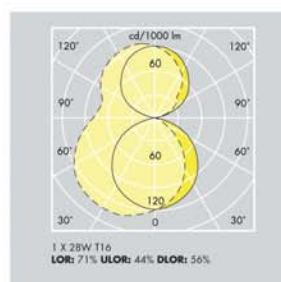

Cimi

Slankt og elegant
badeværelsesarmatur der opfylder
tidens krav til design og teknologi

Specifikationer Leveres inkl. lyskilde, farve 830