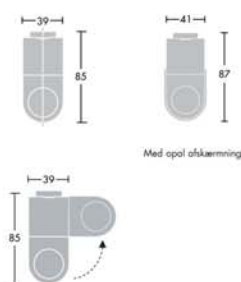

Specifikationer

Type	Ilcos kode	Sokkel	Vægt Kg	EAN-Nr
Arrowslim T8 - ekskl. lyskilde				
ARROSLIM 1x15w 230v T26 NC NL	FD	G13	1,4	50.18843.702383
ARROSLIM 1x18w 230v T26 NC NL	FD	G13	1,1	50.18843.702390
ARROSLIM 1x30w 230v T26 NC NL	FD	G13	1,3	50.18843.702406
ARROSLIM 1x36w 230v T26 NC NL	FD	G13	1,6	50.18843.702482
ARROSLIM 1x30w 230v T26 CP NL	FD	G13	1,3	50.18843.705612
ARROSLIM 1x36w 230v T26 CP NL	FD	G13	1,7	50.18843.703052
ARROSLIM 1x58w 230v T26 CP NL	FD	G13	2,4	50.18843.705735
Arrowslim T8 med kontakt - ekskl. lyskilde				
ARROSLIM 1x18w 230v T26 NC SW NL	FD	G13	1,2	50.18843.702642
Arrowslim T8 HF - inkl. lyskilde farve 830				
ARROSLIM 1x18w T26 HF U830	FD	G13	0,8	50.18843.063231
ARROSLIM 1x36w T26 HF U830	FD	G13	1,4	50.18843.063200
ARROSLIM 1x58w T26 HF U830	FD	G13	1,7	50.18843.063194
Arrowslim T8, analog dæmpning - inkl. lyskilde farve 830				
ARROSLIM 1x36w T26 HFA U830	FD	G13	1,4	50.18843.259740
ARROSLIM 1x59w T26 HFA U830	FD	G13	1,7	50.18843.259757
Tilbehør til Arrowslim T8 - opal afskærmning				
ARROSLIM DIFFUSER 1x15			0,1	50.18843.541678
ARROSLIM DIFFUSER 1x18			0,2	50.18843.541685
ARROSLIM DIFFUSER 1x30			0,3	50.18843.541692
ARROSLIM DIFFUSER 1x36			0,7	50.18843.541715
ARROSLIM DIFFUSER 1x58			0,5	50.18843.541722

NC - Konventionel forkobling ikke fasekompenseret, CP - Konventionel forkobling med kondensator, NL - Ekskl. lyskilder, U - Inkl. lyskilde, SW - Integreret kontakt, HF - Elektronisk forkobling, HFA - Dæmpbar elektronisk forkobling, analog