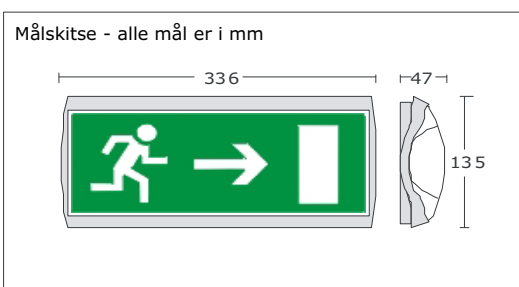

Sikkerhedsbelysning- flugtvejsskilte

Med indbygget nødforsyning

Flugtvejsskilt, enkelt-sided

Typenummer : ÆSTETICA 544-8SA1N
EAN nr. : 5703671005750
Montage : Væg eller på konsol
Tilslutning AC : 230VAC, 50Hz
Isol./kapsling : II/IP40
Lyskilde : 8W T5
Kabinet / farve : Polycarbonat, lys grå
Front : Polycarbonat, klar
Omg. temp. : 5-40°C.
Batteri / drifttid : NiCd / 1h
Læseafstand : 23m

✓ Piktogramsæt medfølger

Tilbehør:

Konsol ned fra loft
EAN nr. 5703671005798

Konsol for udfra væg
EAN nr. 5703671005804

Boldgitter
EAN nr. 5703671001097

Bagplade for wireophæng
EAN nr. 5703671005811