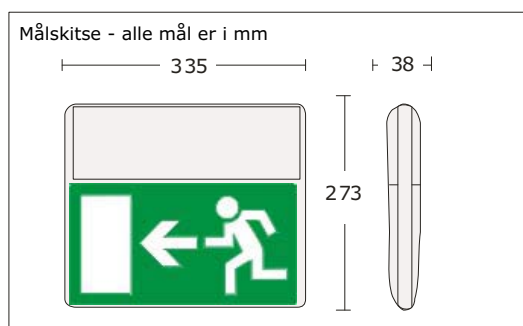

✓ Piktogramsæt medfølger

Tilbehør:

Konsol ned fra loft  
EAN nr. 5703671005798

Konsol for udfra væg  
EAN nr. 5703671005804

Boldgitter  
EAN nr. 5703671001097

Bagplade for wireophæng  
EAN nr. 5703671005811

### Flugtvejsskilt, dobbeltsidet

Typenummer : INDICA 534-SA1N  
 EAN nr. : 5703671005699  
 Montage : Væg/loft/nehængt/udfra væg.  
 Enkelt/dobbeltsidet  
 Tilslutning AC : 230VAC, 50Hz  
 Isol./kapsling : II/IP20  
 Lyskilde : CCFL 300  
 Kabinet / farve : Polycarbonat, hvid  
 Skiltefront : Polycarbonat, klar  
 Omg. temp. : 5-40°C.  
 Batteri / drifttid : NiCd / 1h  
 Læseafstand : 35m